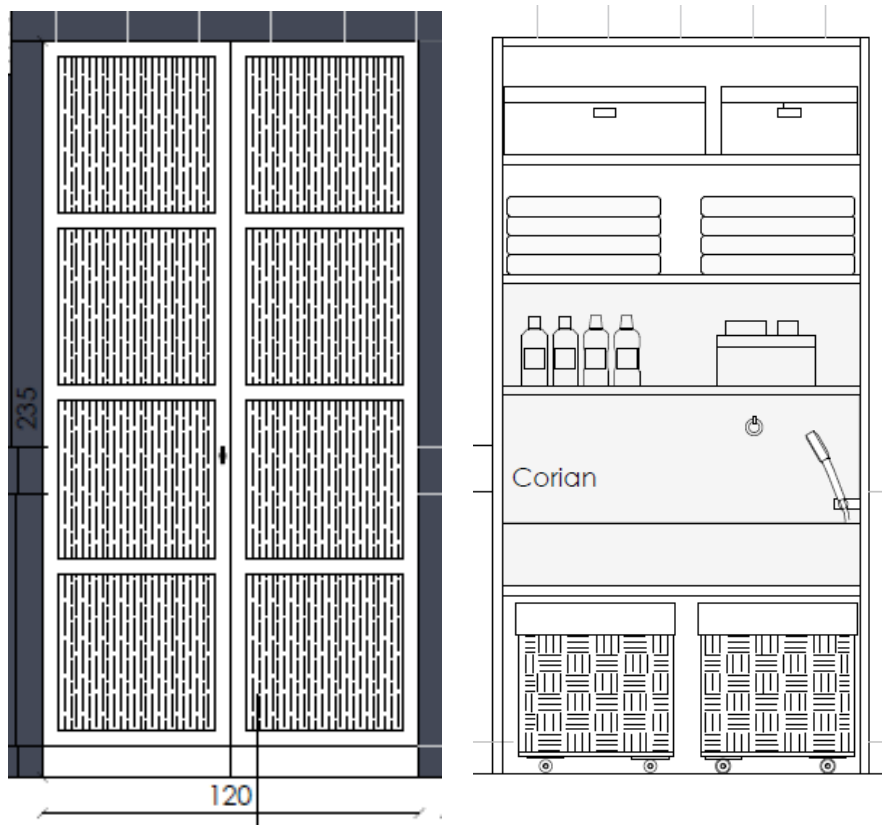

DEULONDER

arquitectura domèstica

ALZADO ARMARIO BAÑERA

Mueble columna con puertas plegables ventiladas, acabadas en chapa metal perforada y lacada, dimensi3n total **120x235x60cm**

Interior:

- Bañera y plafones laterales m1s estante superior de fondo reducido en Corian, elevada 50cm de suelo.
- Cestas de mimbre con funda de tela blanco y ruedas para f1cil extracci3n bajo bañera, 45x50x55cm.
- 2 estantes en parte superior.
- Tira led iluminaci3n bajo estante, encendida autom1tica.

No incluido (transporte y montaje)

Importe total: 5.000,00€ + IVA