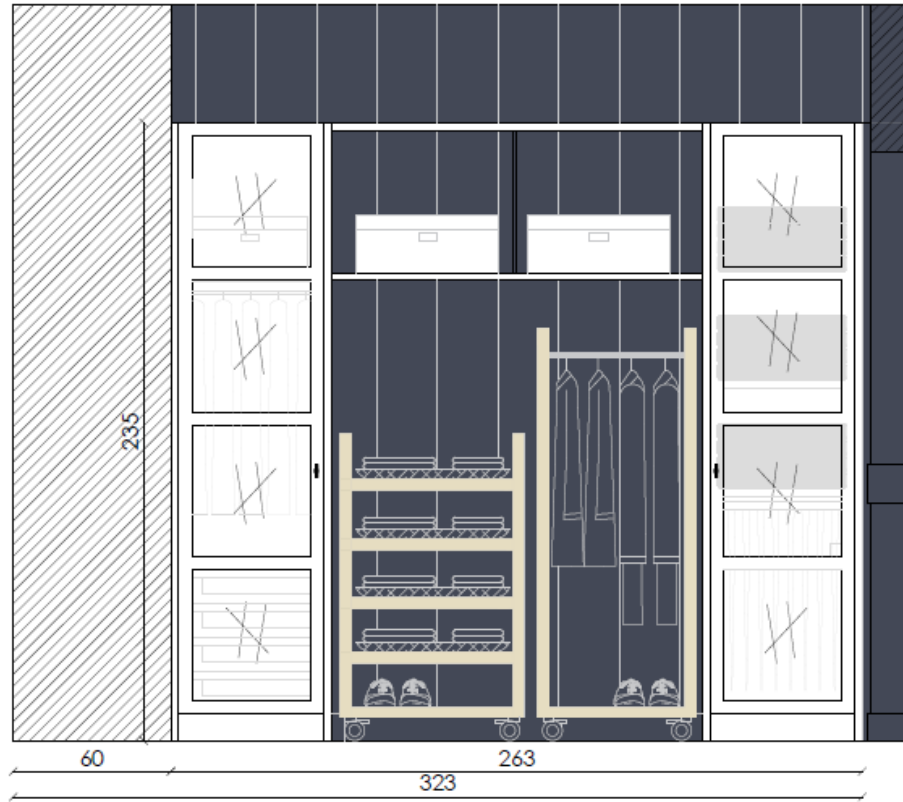

DEULONDER

arquitectura domèstica

DEULONDER

arquitectura domèstica

ESTRUCTURA Y ESTANTES DE ELFA

- ESTANTERIAS VENILADAS 90X49
- CREMALLERAS 200

TENEDERO EXTENSIBLE 80CM

PLACA DE CALEFACCIÓN

BASE BAÑERA CON DESAGÜE

DEULONDER

arquitectura domèstica

DEULONDER

arquitectura domèstica

ATENCIÓN FONDOS INTERIORES DIFERENTES

ALZADO MUEBLE LIMPIEZA Y VARIOS

Mueble compuesto por tres columnas con puertas en diferentes acabados, cristal con tela y plancha perforada lacada, dimensiones totales **348x235x60**

Mueble columna con dos puertas de cristal con tela, izquierda

- Interior distribuido en varios estantes y divisorias para almacenamiento
- Tira led iluminación en parte superior, encendida automática.

Mueble columna con dos puertas de cristal con tela, central.