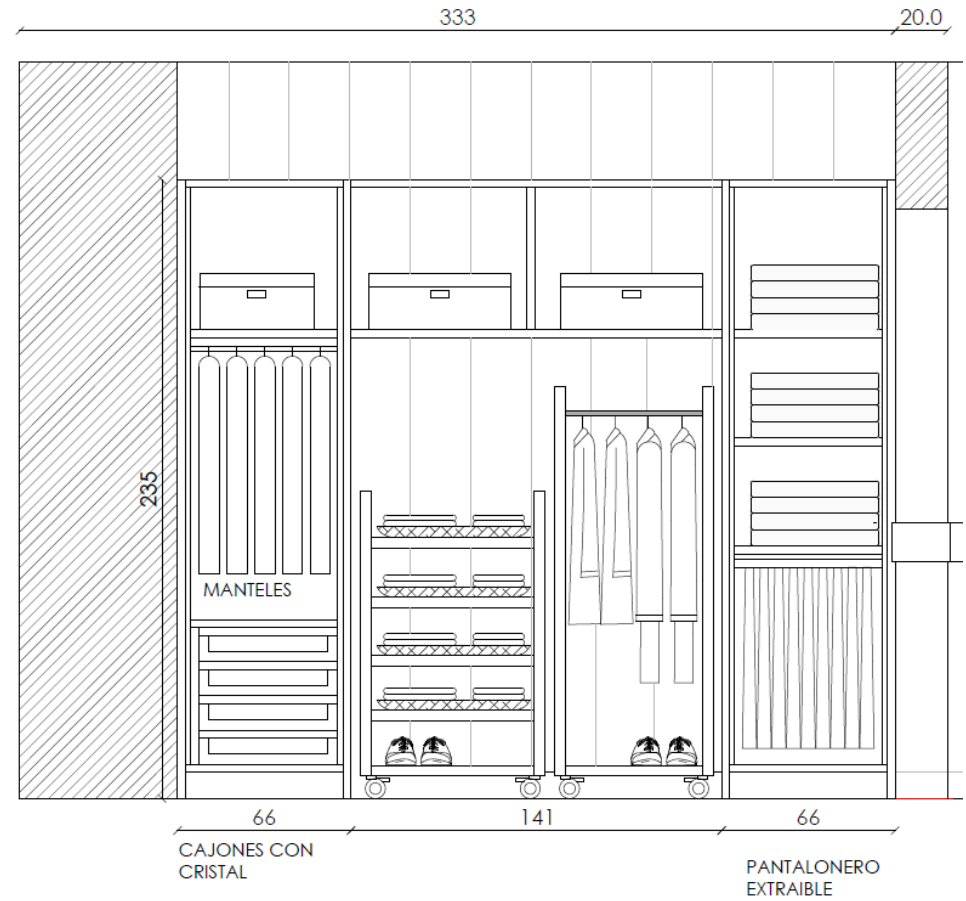

DEULONDER

arquitectura domèstica

DEULONDER

arquitectura domèstica

ESTRUCTURA Y ESTANTES DE ELFA

- ESTANTERIAS VENILADAS 90X49
- CREMALLERAS 200

TENEDERO EXTENSIBLE 80CM

PLACA DE CALEFACCIÓN

BASE BAÑERA CON DESAGÜE

DEULONDER

arquitectura domèstica

DEULONDER

arquitectura domèstica

ATENCIÓN FONDOS INTERIORES DIFERENTES

ALZADO MUEBLE LIMPIEZA Y VARIOS

Mueble compuesto por tres columnas con puertas en diferentes acabados, cristal con tela y plancha perforada lacada, dimensiones totales **348x235x60**

Mueble columna con dos puertas de cristal con tela, izquierda

- Interior distribuido en varios estantes y divisorias para almacenamiento
- Tira led iluminación en parte superior, encendida automática.

Mueble columna con dos puertas de cristal con tela, central.

No incluido (transporte y montaje)

Importe total: 5.000,00€ + IVA

DEULONDER

arquitectura domèstica

MUEBLE ZAPATERO

Mueble columna zapatero, dimensiones totales **63x235x40cm**
Estructura y interior acabado en lacada, estantes en madera