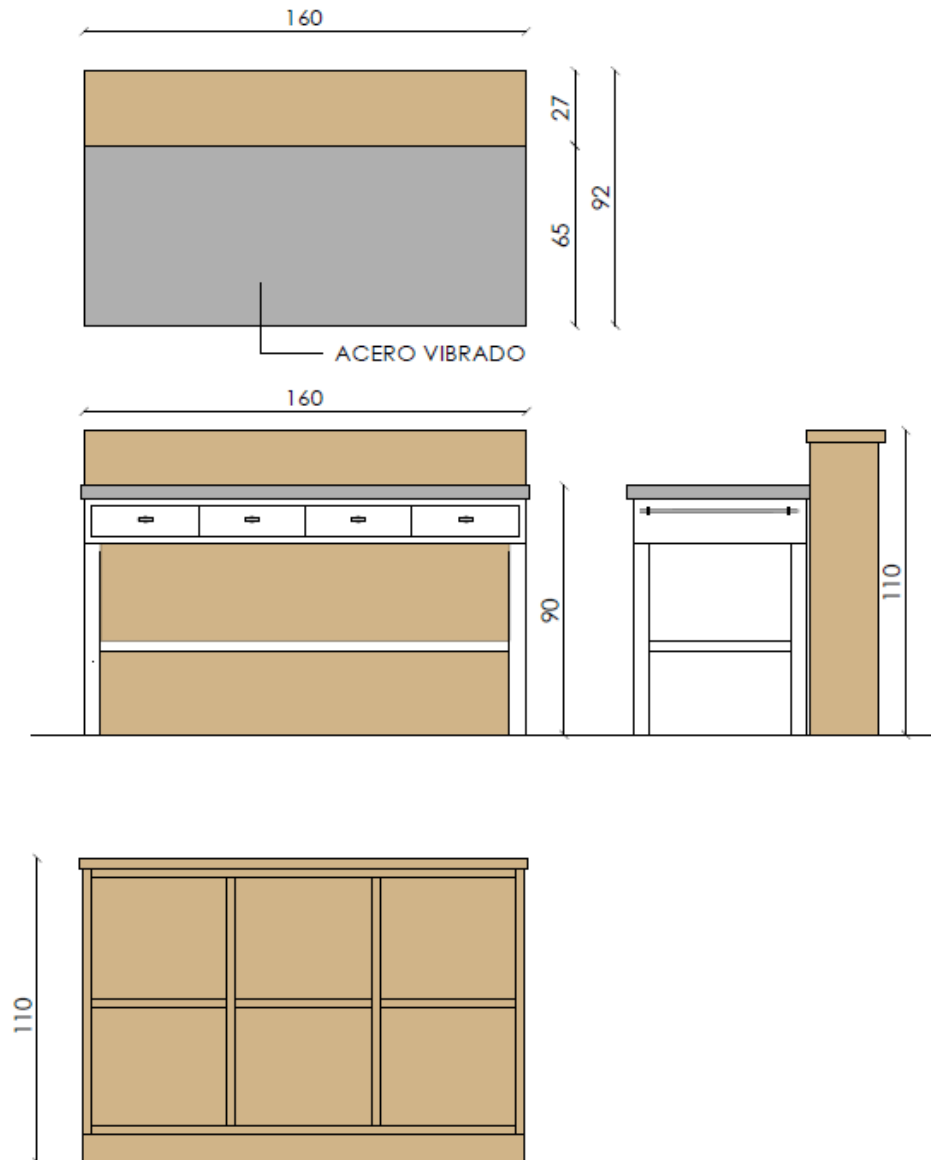

DEULONDER

arquitectura domèstica

MESA TRABAJO + MUEBLE ALTO

Mueble alto con estantes y trasera acabado en madera, dimensiones 160x110x27cm.

Mesa central de trabajo con encimera en acero inoxidable vibrado, dimensión 160x90x66cm

- Mesa con encimera de acero inoxidable y 4 patas de madera lacada
- 4 cajones bajo encimera lacados
- Base de madera listonada lacada

No incluido (transporte y montaje)   Importe total: 1.600,00€ + IVA