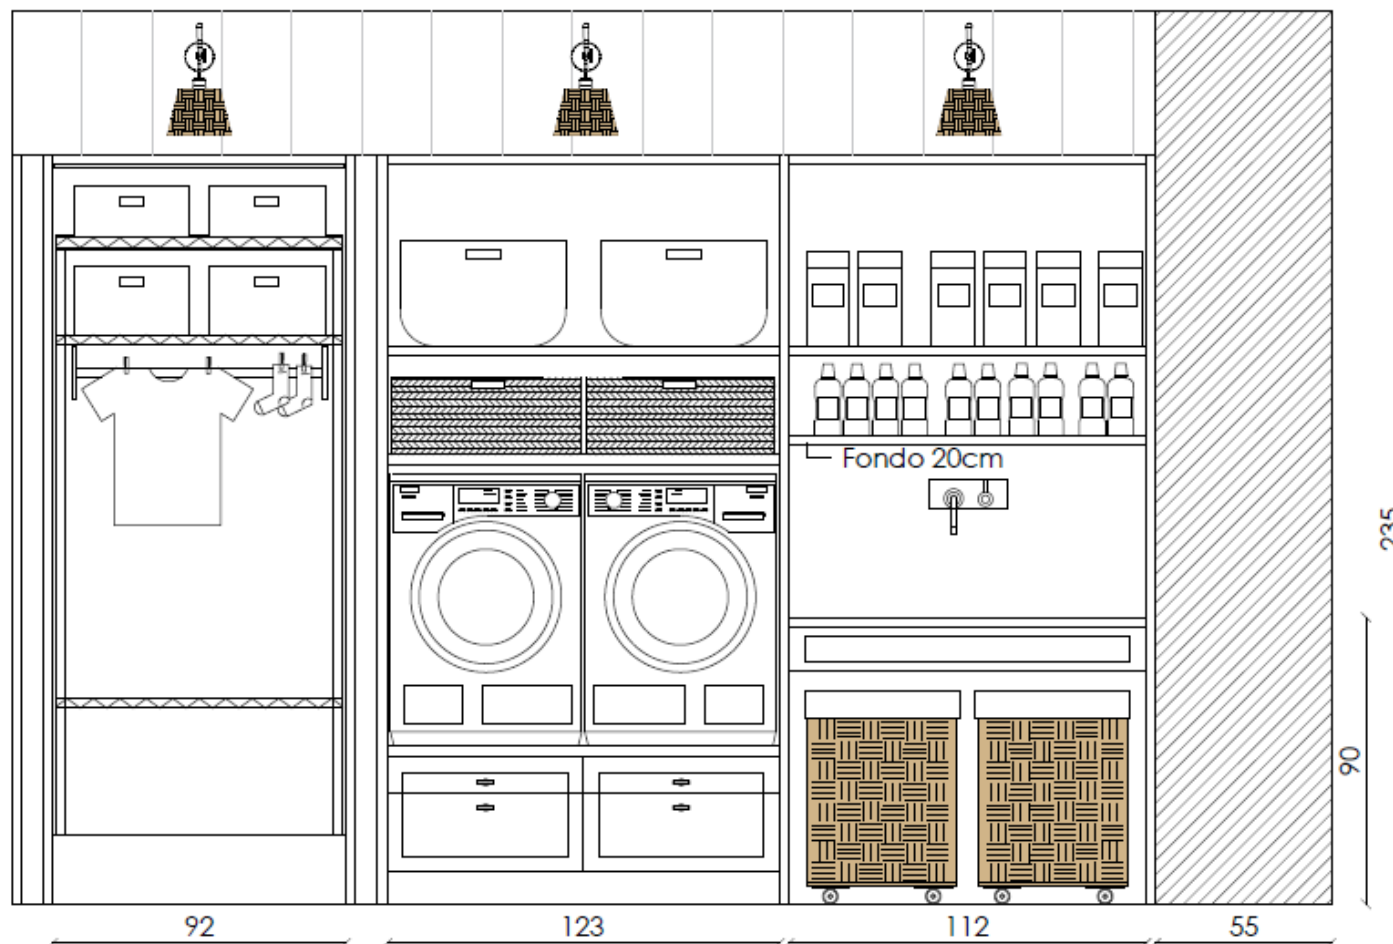

DEULONDER

arquitectura domèstica

ESTRUCTURA Y ESTANTES DE ELFA

- ESTANTERIAS VENILADAS 90X49
- CREMALLERAS 200

TENEDERO EXTENSIBLE 80CM

PLACA DE CALEFACCIÓN

BASE BAÑERA CON DESAGÜE