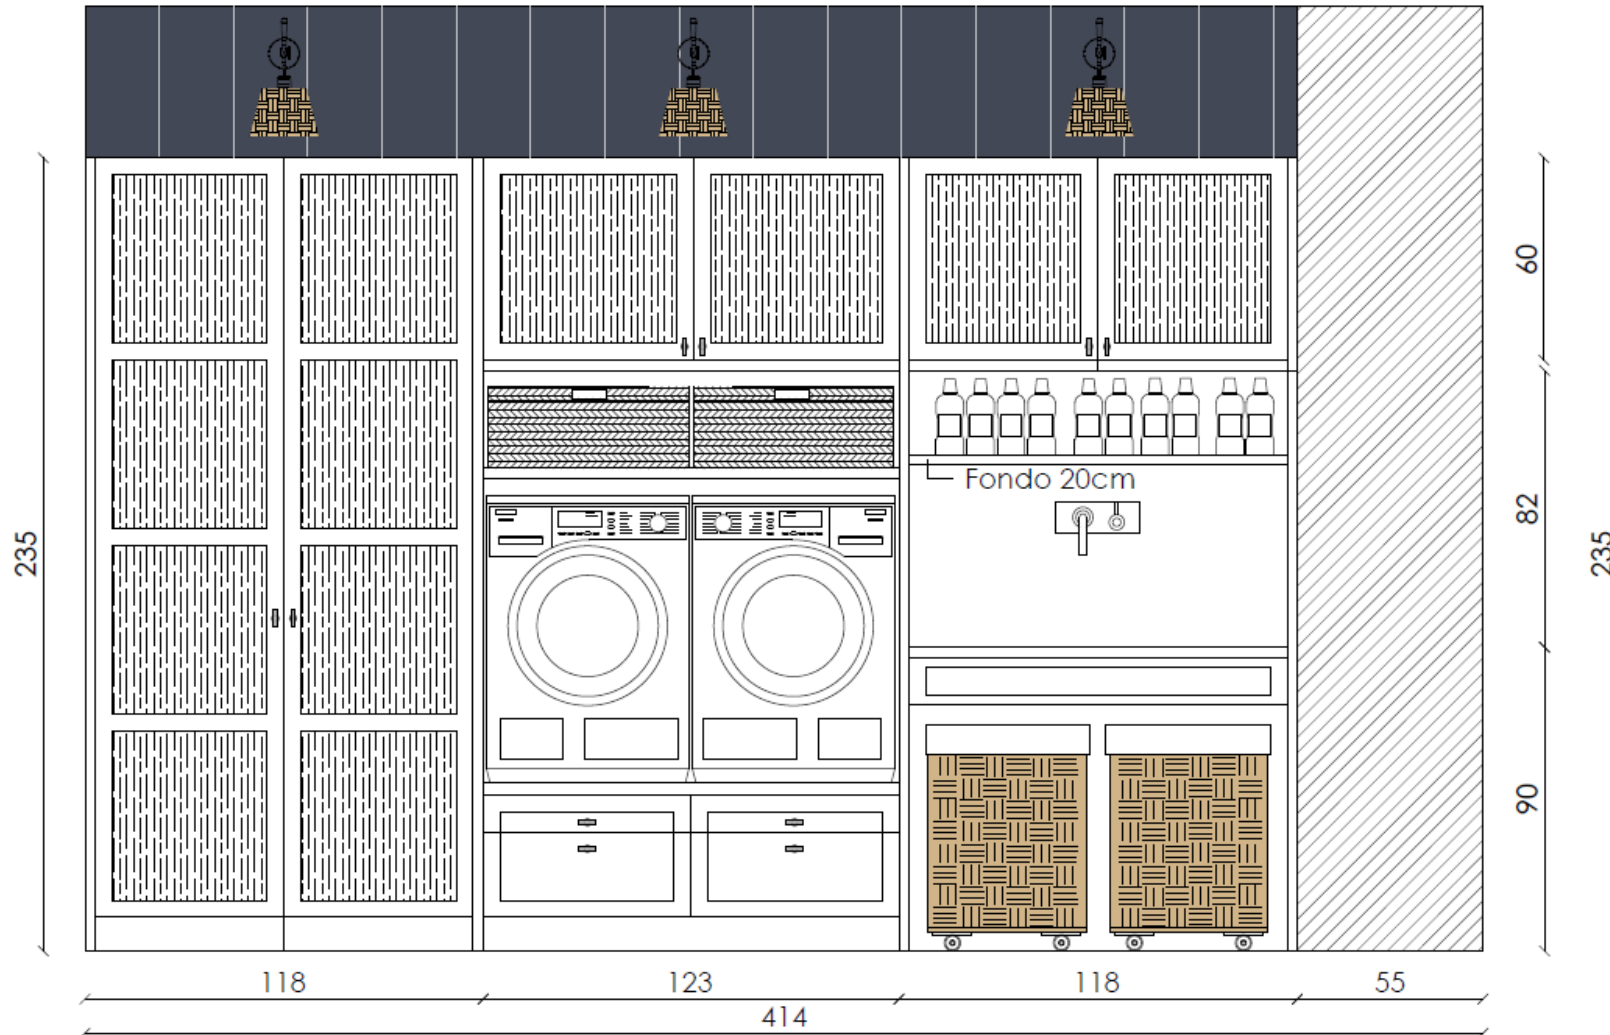

DEULONDER

arquitectura domèstica