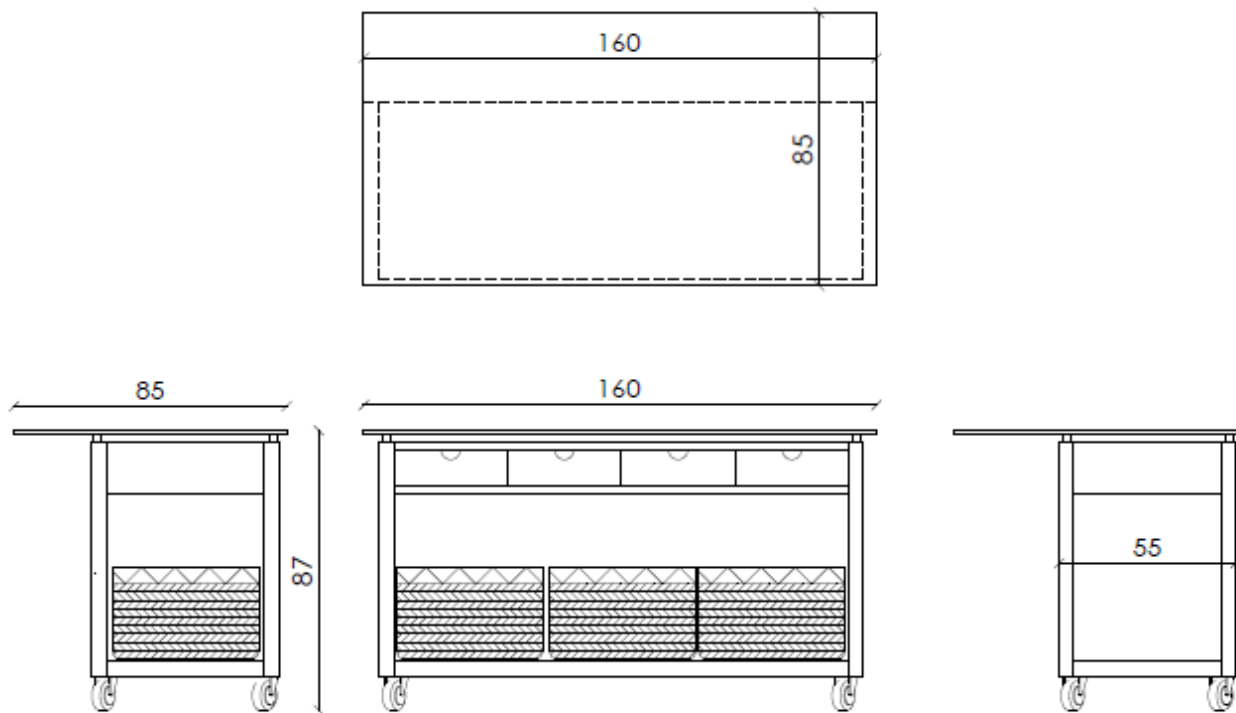

No incluido (transporte y montaje)

Importe total: 5.000,00€ + IVA

DEULONDER

arquitectura domèstica

MUEBLE ZAPATERO

Mueble columna zapatero, dimensiones totales **63x235x40cm**
Estructura y interior acabado en lacada, estantes en madera

Mueble alto con estantes y trasera acabado en madera, dimensiones 160x110x27cm.

Mesa central de trabajo con encimera en acero inoxidable vibrado, dimensión 160x90x66cm

- Mesa con encimera de acero inoxidable y 4 patas de madera lacada
- 4 cajones bajo encimera lacados
- Base de madera listonada lacada

No incluido (transporte y montaje) Importe total: 1.600,00€ + IVA

DEULONDER

arquitectura domèstica

Cestas 40x55x40h

MESA DE PLANCHA

Mueble planchador con cuatro patas y ruedas, y sobre bolado para taburetes, dimensi3n 160x85x87cm