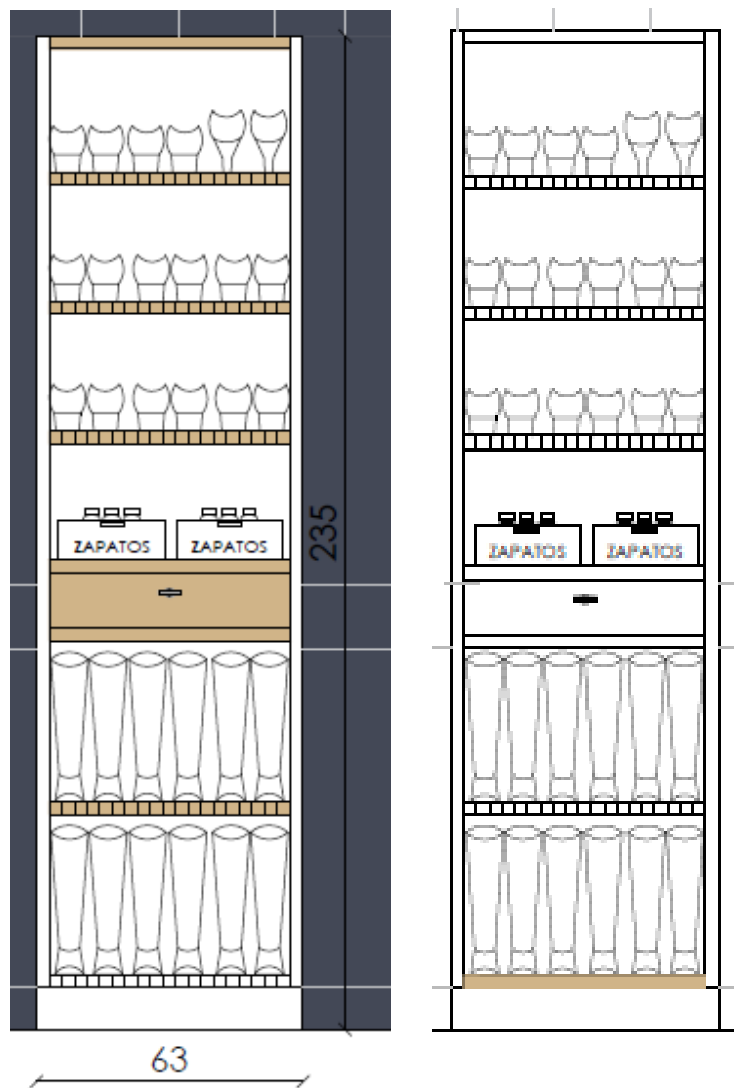

Mueble columna con dos puertas de cristal con tela, izquierda

- Interior distribuido en varios estantes y divisorias para almacenamiento
- Tira led iluminación en parte superior, encendida automática.

Mueble columna con dos puertas de cristal con tela, central.

Interior:

- Bañera y plafones laterales m1s estante superior de fondo reducido en Corian, elevada 50cm de suelo.
- Cestas de mimbre con funda de tela blanco y ruedas para f1cil extracci3n bajo bañera, 45x50x55cm.
- 2 estantes en parte superior.
- Tira led iluminaci3n bajo estante, encendida autom1tica.

No incluido (transporte y montaje)

Importe total: 5.000,00€ + IVA

DEULONDER

arquitectura domèstica

MUEBLE ZAPATERO

Mueble columna zapatero, dimensiones totales **63x235x40cm**
Estructura y interior acabado en lacada, estantes en madera