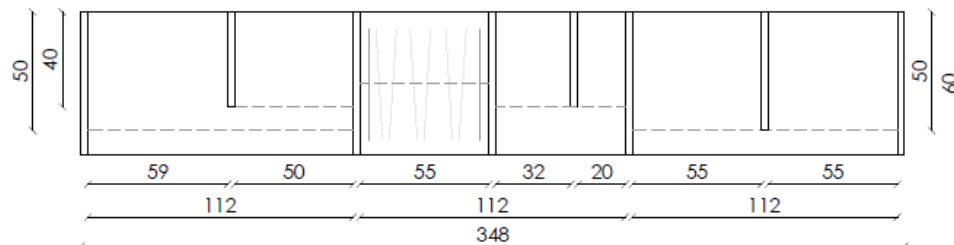

DEULONDER

arquitectura domèstica

DEULONDER

arquitectura domèstica

ESTRUCTURA Y ESTANTES DE ELFA

- ESTANTERIAS VENILADAS 90X49
- CREMALLERAS 200

TENEDERO EXTENSIBLE 80CM

PLACA DE CALEFACCIÓN

BASE BAÑERA CON DESAGÜE

DEULONDER

arquitectura domèstica

DEULONDER

arquitectura domèstica

ATENCIÓN FONDOS INTERIORES DIFERENTES

ALZADO MUEBLE LIMPIEZA Y VARIOS

Mueble compuesto por tres columnas con puertas en diferentes acabados, cristal con tela y plancha perforada lacada, dimensiones totales **348x235x60**

No incluido (transporte y montaje)

Importe total: 5.000,00€ + IVA

DEULONDER

arquitectura domèstica

MUEBLE ZAPATERO

Mueble columna zapatero, dimensiones totales **63x235x40cm**
Estructura y interior acabado en lacada, estantes en madera